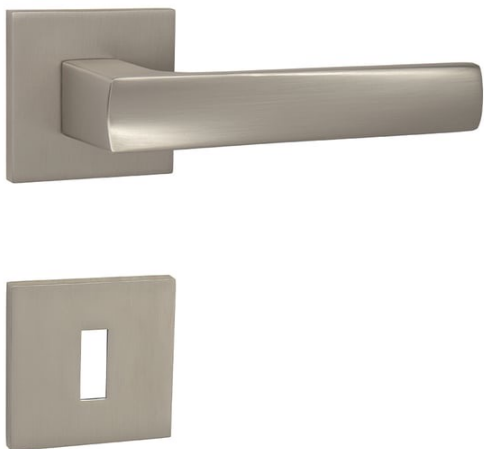

EBS Vtok umyvadlový
Click-Clack, velká
zátka, chrom

GREEN MLADÁ BOLESLAV – 1NP – 6NP

Zařizovací předměty

Geberit Sigma01 Ovládací tlačítko
alpská bílá

EBS Urban WC závěsné 49,5 x 36 cm
Vortex Rimless včetně sedátka
SoftClose, bílá

Vnitřní dveře INTER-AMBER - plné

* Ilustrační obrázek – dveře budou plné

Spoj zárubně – C 90° (na tupě)

GREEN MLADÁ BOLESLAV – 1NP a 2NP

Vnitřní dveře - kování

MP kování - HOLLY - HR SQ6

Odstín dveří

120
bílá