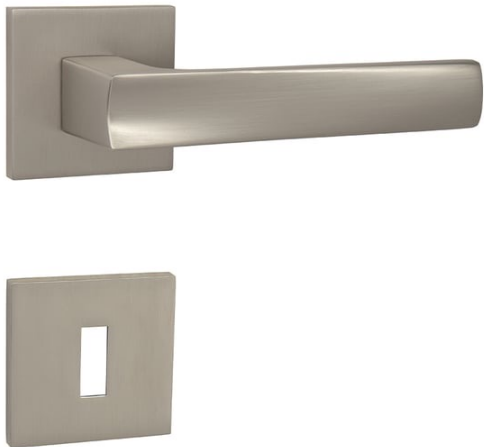

GREEN MLADÁ BOLESLAV – 3NP – 6NP

Vnitřní dveře

HAPTIC

Spoj zárubně – C 90° (na tupo)

GREEN MLADÁ BOLESLAV – 3NP – 6NP

Vnitřní dveře - kování

MP kování - HOLLY - HR SQ6

Odstín dveří