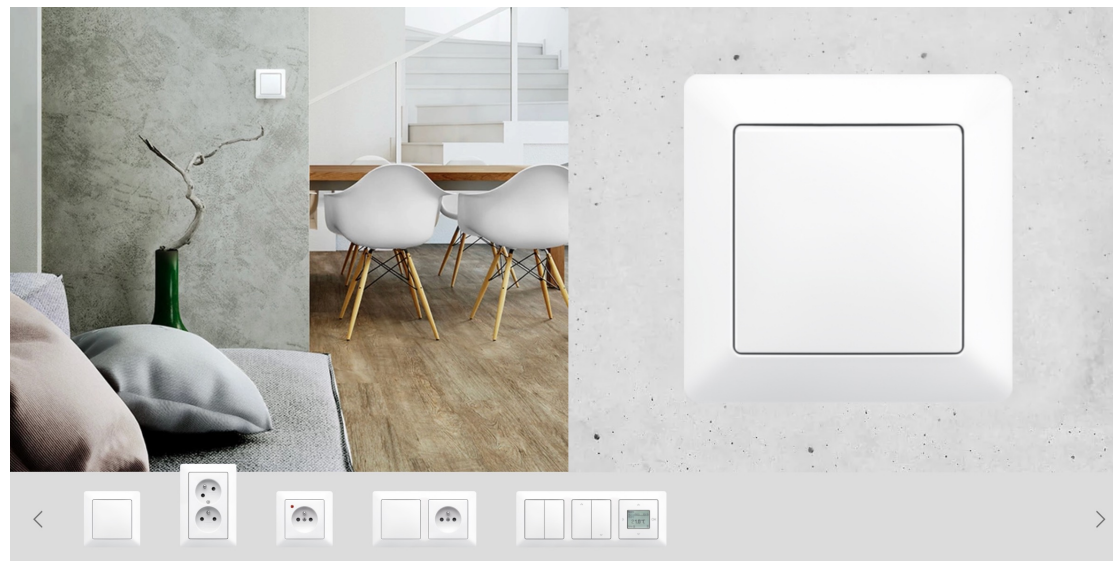

GREEN MLADÁ BOLESLAV

ABB – Design Zoni Bílá

ABB – Design Zoni Matná černá (WC, koupelna)