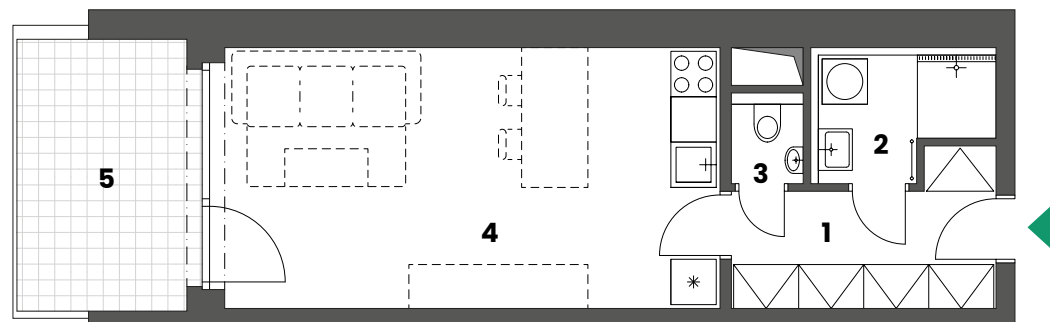

Apartmán č. 116

1. NP

1+kk

www.green-mb.cz

1	Předsíň	6,00 m ²
2	Koupelna	3,78 m ²
3	WC	1,14 m ²
4	Pokoj	23,29 m ²
Vnitřní užitná plocha		34,21 m²
Celková podlahová plocha		35,88 m²
5	Terasa	8,96 m ²

Kontakt

+420 602 055 555

home@drfg.cz

Schéma půdorysu představuje dispoziční řešení apartmánu. Zobrazené vybavení nábytkem, vestavěné skříně, kuchyňská linka včetně spotřebičů a pračky nejsou součástí dodávky apartmánu. Toto vybavení je zobrazeno pouze pro názornost. Celková podlahová plocha je vypočtena dle nařízení vlády č. 366/2013 Sb. Veškeré informace, jakkoliv publikované v tomto dokumentu jsou nezávazné marketingové informace obecné povahy, které nelze vykládat jako nabídku na uzavření smlouvy ani se jich nelze dovolávat.