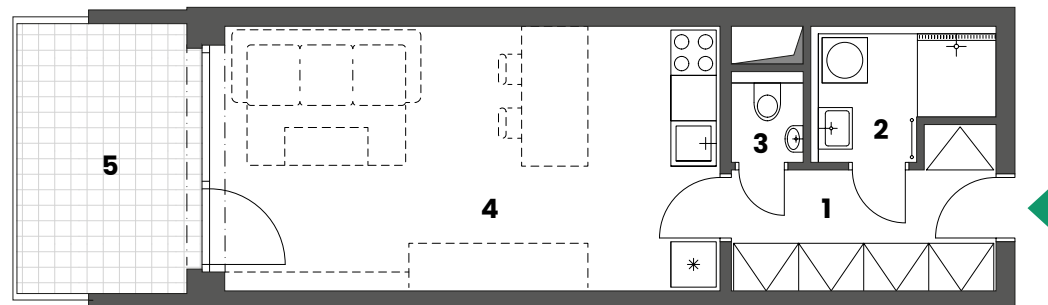

Apartmán č. 114

1. NP

1+kk

www.green-mb.cz

1	Předsíň	6,17 m ²
2	Koupelna	3,78 m ²
3	WC	1,14 m ²
4	Pokoj	23,62 m ²
Vnitřní užitná plocha		34,71 m²
Celková podlahová plocha		36,40 m²
5	Terasa	8,88 m ²

Kontakt

+420 602 055 555

home@drfg.cz

Schéma půdorysu představuje dispoziční řešení apartmánu. Zobrazené vybavení nábytkem, vestavěné skříně, kuchyňská linka včetně spotřebičů a pračky nejsou součástí dodávky apartmánu. Toto vybavení je zobrazeno pouze pro názornost. Celková podlahová plocha je vypočtena dle nařízení vlády č. 366/2013 Sb. Veškeré informace, jakkoliv publikované v tomto dokumentu jsou nezávazné marketingové informace obecné povahy, které nelze vykládat jako nabídku na uzavření smlouvy ani se jich nelze dovolávat.