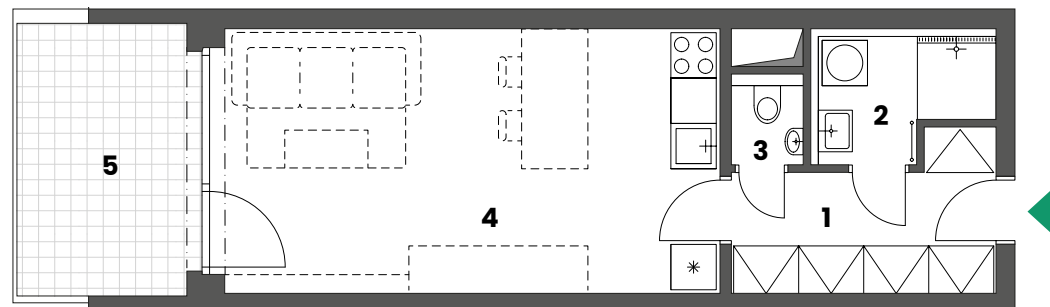

Apartmán č. 109

1. NP

1+kk

www.green-mb.cz

| | | |
|---------------------------------|----------|----------------------------|
| 1 | Předsíň | 6,17 m ² |
| 2 | Koupelna | 3,78 m ² |
| 3 | WC | 1,14 m ² |
| 4 | Pokoj | 23,62 m ² |
| Vnitřní užitná plocha | | 39,81 m² |
| Celková podlahová plocha | | 36,40 m² |
| 5 | Terasa | 8,96 m ² |

Kontakt

+420 602 055 555

home@drfg.cz

Schéma půdorysu představuje dispoziční řešení apartmánu. Zobrazené vybavení nábytkem, vestavěné skříně, kuchyňská linka včetně spotřebičů a pračky nejsou součástí dodávky apartmánu. Toto vybavení je zobrazeno pouze pro názornost. Celková podlahová plocha je vypočtena dle nařízení vlády č. 366/2013 Sb. Veškeré informace, jakkoliv publikované v tomto dokumentu jsou nezávazné marketingové informace obecné povahy, které nelze vykládat jako nabídku na uzavření smlouvy ani se jich nelze dovolávat.