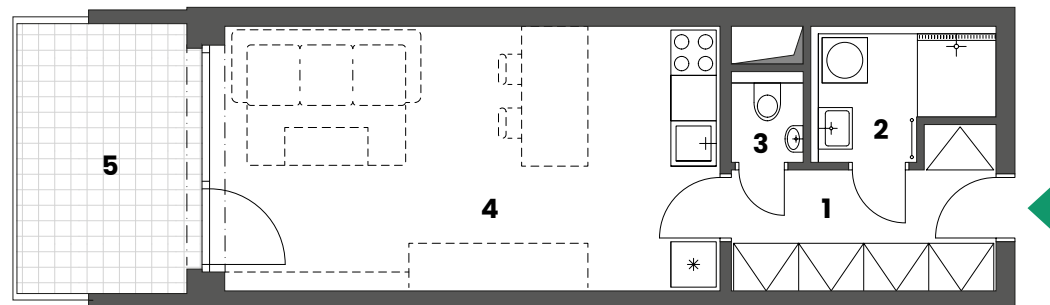

Apartmán č. 102

1. NP

1+kk

www.green-mb.cz

1	Předsíň	6,17 m ²
2	Koupelna	3,78 m ²
3	WC	1,14 m ²
4	Pokoj	23,62 m ²
Vnitřní užitná plocha		34,71 m²
Celková podlahová plocha		36,40 m²
5	Terasa	8,88 m ²

Kontakt

+420 602 055 555

home@drfg.cz

Schéma půdorysu představuje dispoziční řešení apartmánu. Zobrazené vybavení nábytkem, vestavěné skříně, kuchyňská linka včetně spotřebičů a pračky nejsou součástí dodávky apartmánu. Toto vybavení je zobrazeno pouze pro názornost. Celková podlahová plocha je vypočtena dle nařízení vlády č. 366/2013 Sb. Veškeré informace, jakkoliv publikované v tomto dokumentu jsou nezávazné marketingové informace obecné povahy, které nelze vykládat jako nabídku na uzavření smlouvy ani se jich nelze dovolávat.