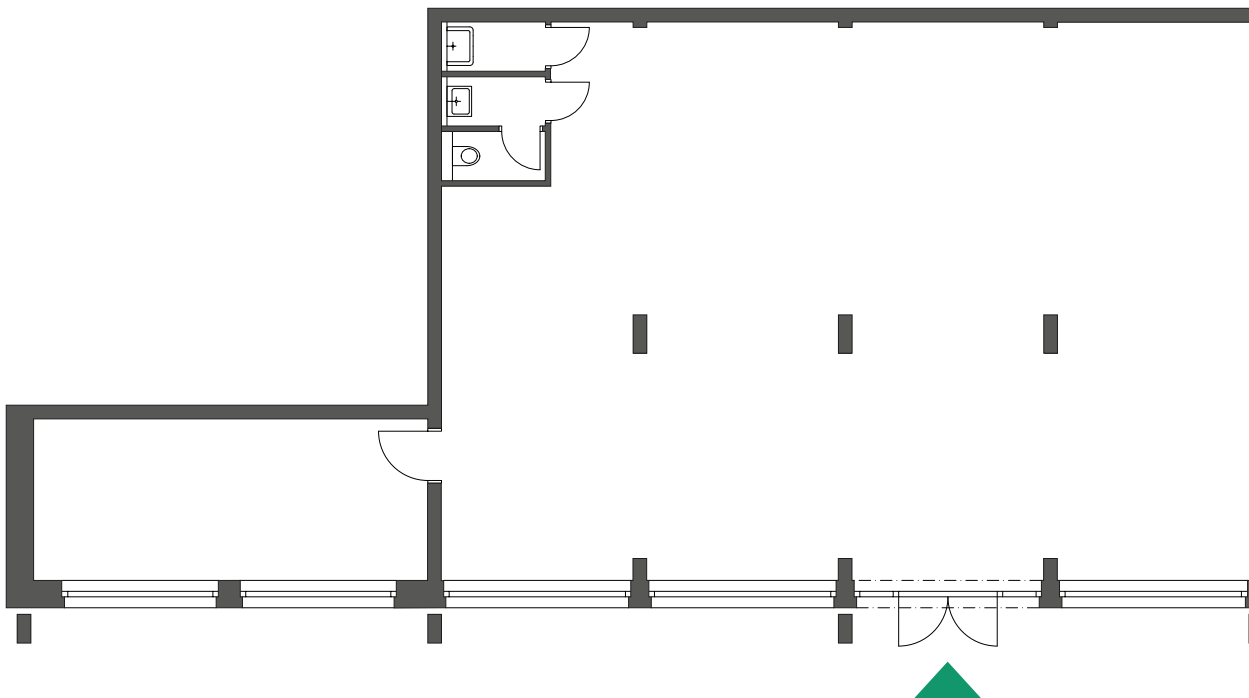

**GREEN**  
MLADÁ BOLESLAV

RETAIL 1  
1. NP

[www.green-mb.cz](http://www.green-mb.cz)

Vnitřní užitná plocha 171,15 m<sup>2</sup>

Celková podlahová plocha 174,84 m<sup>2</sup>

**EXKLUZIVNÍ PRODEJCE**

Home Portal  
Václavské náměstí 841/3  
Praha 1 – Nové Město, 110 00

+420 226 292 876  
info@homeportal.cz  
www.homeportal.cz

Schéma půdorysu představuje dispoziční řešení komerčního prostoru.

Celková podlahová plocha je vypočtena dle nařízení vlády č. 366/2013 Sb.

Veškeré informace jakkoliv publikované v tomto dokumentu jsou nezávazné marketingové informace obecné povahy, které nelze vykládat jako nabídku na uzavření smlouvy ani se jich nelze dovolávat.