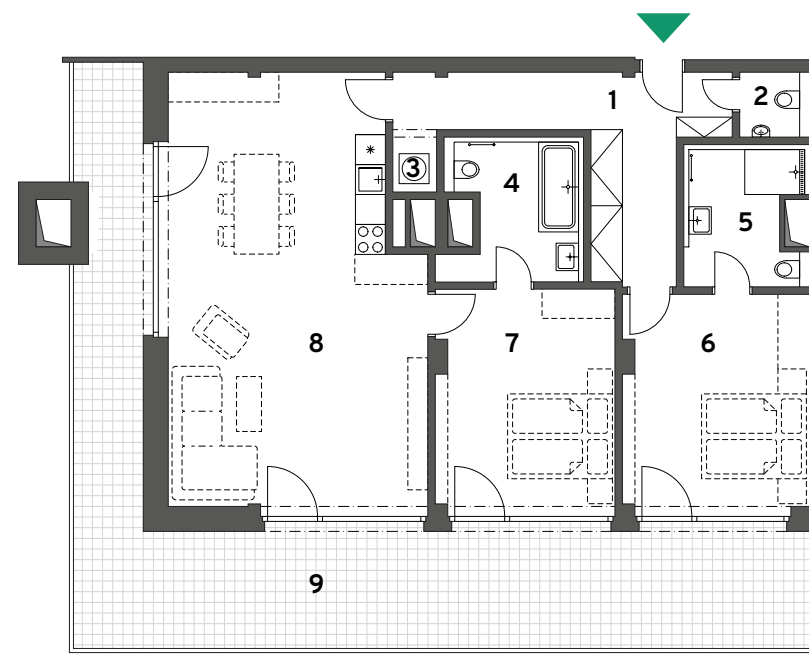

1	Předsíň	13,26 m <sup>2</sup>
2	WC	1,82 m <sup>2</sup>
3	Prádelna	0,96 m <sup>2</sup>
4	Koupelna + WC	7,29 m <sup>2</sup>
5	Koupelna + WC	6,49 m <sup>2</sup>
6	Pokoj	16,38 m <sup>2</sup>
7	Pokoj	16,14 m <sup>2</sup>
8	Obývací pokoj s kuchyní	43,55 m <sup>2</sup>
<b>Vnitřní užitná plocha</b>		<b>105,89 m<sup>2</sup></b>
<b>Celková podlahová plocha</b>		<b>113,92 m<sup>2</sup></b>
9	Terasa	40,00 m <sup>2</sup>