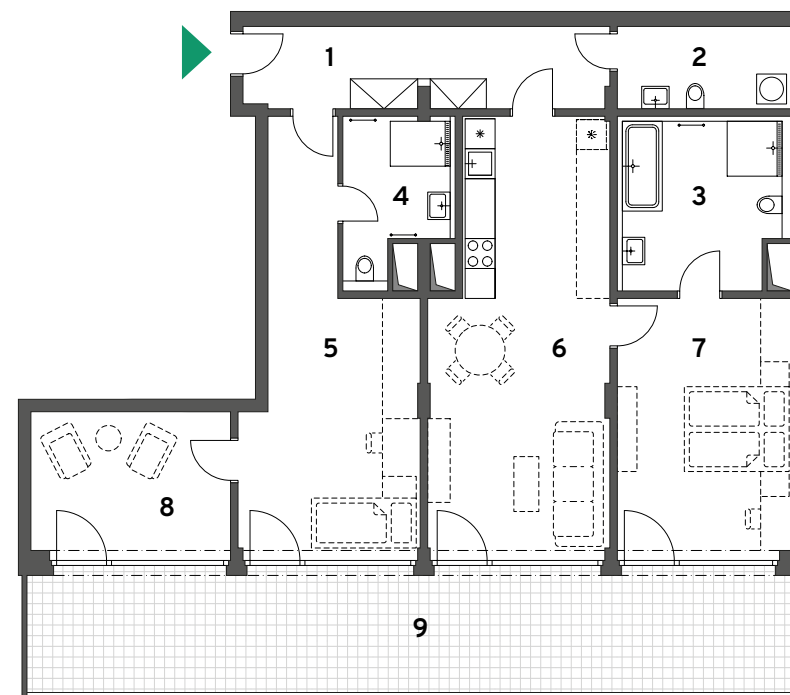

1	Předsíň	11,92 m <sup>2</sup>
2	WC	5,78 m <sup>2</sup>
3	Koupelna + WC	11,62 m <sup>2</sup>
4	Koupelna + WC	6,43 m <sup>2</sup>
5	Pokoj	22,84 m <sup>2</sup>
6	Obývací pokoj s kuchyní	29,78 m <sup>2</sup>
7	Pokoj	18,32 m <sup>2</sup>
8	Zimní zahrada	11,85 m <sup>2</sup>
<b>Vnitřní užitná plocha</b>		<b>118,54 m<sup>2</sup></b>
<b>Celková podlahová plocha</b>		<b>129,80 m<sup>2</sup></b>
9	Terasa	31,00 m <sup>2</sup>