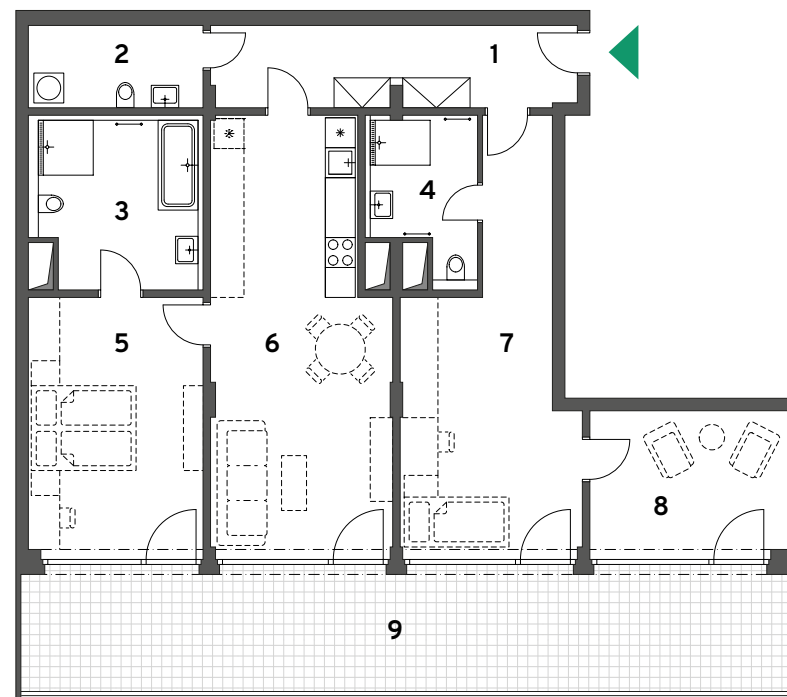

1	Předsíň	11,92 m ²
2	WC	5,78 m ²
3	Koupelna + WC	11,62 m ²
4	Koupelna + WC	6,43 m ²
5	Pokoj	18,33 m ²
6	Obývací pokoj s kuchyní	29,78 m ²
7	Pokoj	22,84 m ²
8	Zimní zahrada	11,85 m ²
Vnitřní užitná plocha		118,55 m²
Celková podlahová plocha		129,80 m²
9	Terasa	31,00 m ²