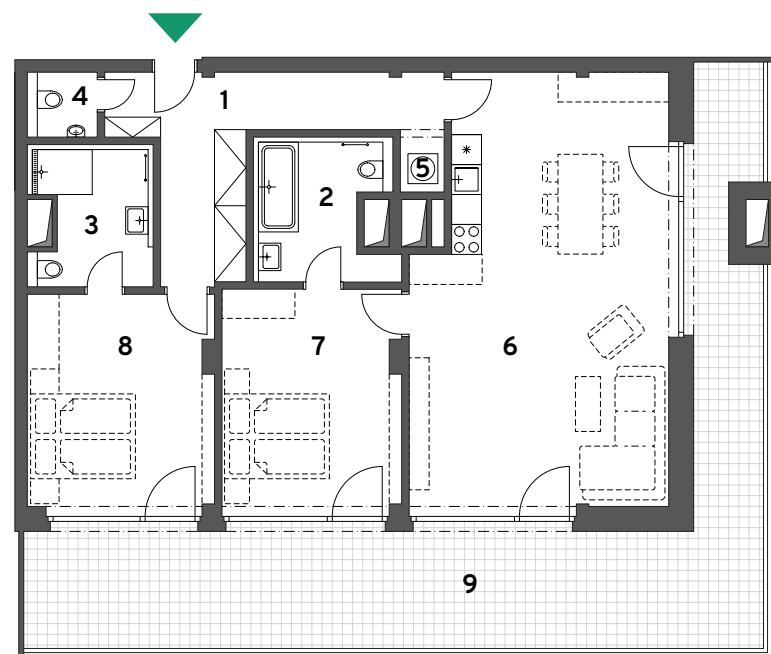

1	Předsíň	13,26 m ²
2	Koupelna + WC	7,29 m ²
3	Koupelna + WC	6,49 m ²
4	WC	1,82 m ²
5	Prádelna	0,96 m ²
6	Obývací pokoj s kuchyní	43,55 m ²
7	Pokoj	16,14 m ²
8	Pokoj	16,38 m ²
Vnitřní užitná plocha		105,89 m²
Celková podlahová plocha		113,92 m²
9	Terasa	40,00 m ²