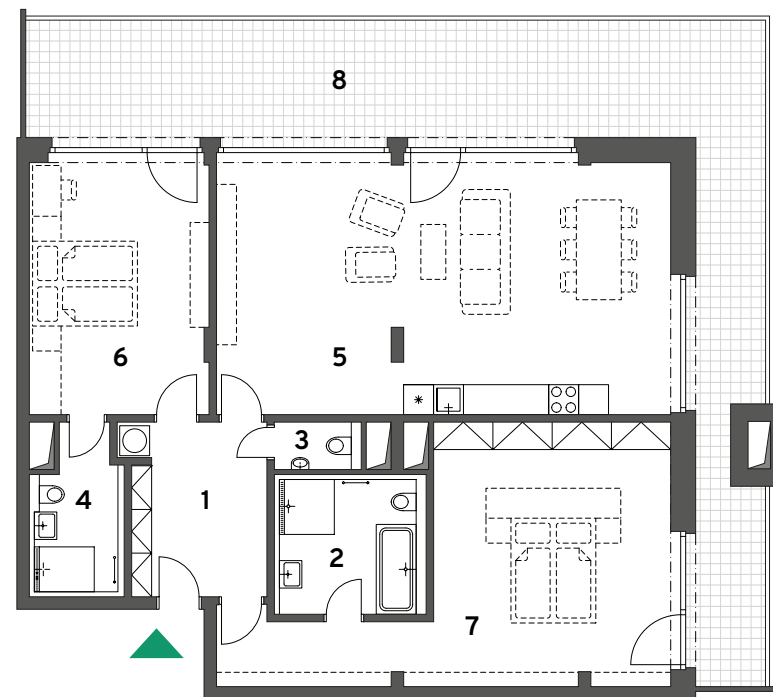

1	Předsíň	9,63 m ²
2	Koupelna + WC	8,51 m ²
3	WC	1,65 m ²
4	Koupelna + WC	5,77 m ²
5	Obývací pokoj s kuchyní	47,88 m ²
6	Pokoj	18,73 m ²
7	Pokoj	31,59 m ²
Vnitřní užitná plocha		123,76 m²
Celková podlahová plocha		130,30 m²
8	Terasa	40,00 m ²