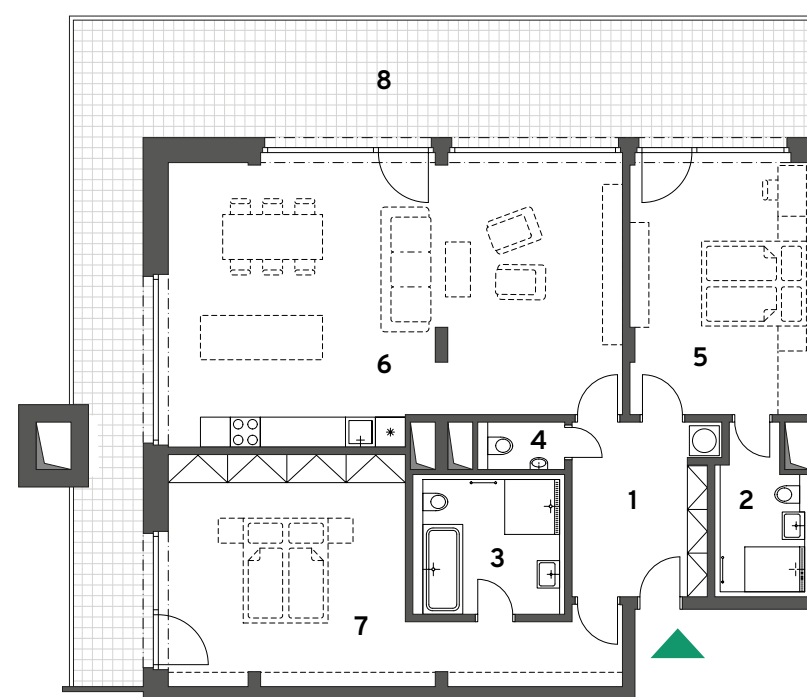

1	Předsíň	9,63 m ²
2	Koupelna + WC	5,77 m ²
3	Koupelna + WC	8,51 m ²
4	WC	1,65 m ²
5	Pokoj	18,73 m ²
6	Obývací pokoj s kuchyní	50,93 m ²
7	Pokoj	28,50 m ²
Vnitřní užitná plocha		123,72 m²
Celková podlahová plocha		130,30 m²
8	Terasa	40,00 m ²