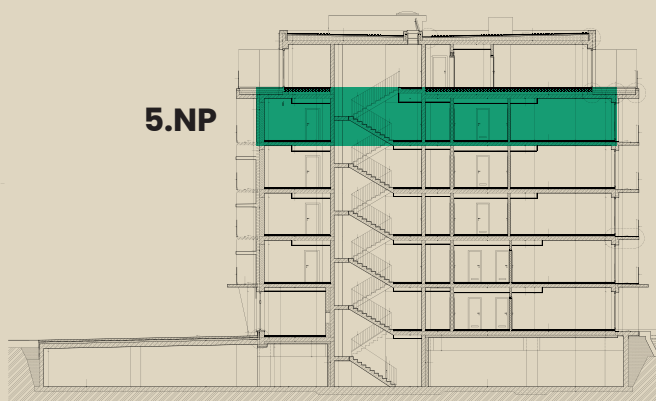

1. Předsíň	6,29 m ²
2. Koupelna + WC	5,30 m ²
3. Obývací pokoj + KK	22,73 m ²
4. Pokoj	17,17 m ²
5. Koupelna + WC	8,46 m ²
6. Pokoj	11,64 m ²
Vnitřní užitná plocha	71,59 m²
Celková podlahová plocha	77,19 m²
7. Lodžie	9,49 m ²
8. Balkón	16,52 m ²

Schéma půdorysu představuje dispoziční řešení jednotky. Zobrazené vybavení nábytkem, vestavěné skříně, kuchyňská linka včetně spotřebičů a pračky nejsou součástí dodávky apartmánu. Toto vybavení je zobrazeno pouze pro názornost. Celková podlahová plocha je vypočtena dle nařízení vlády č. 366/2013 Sb. Veškeré informace, jakkoliv publikované v tomto dokumentu jsou nezávazné marketingové informace obecné povahy, které nelze vykládat jako nabídku na uzavření smlouvy ani se jich nelze dovolávat.