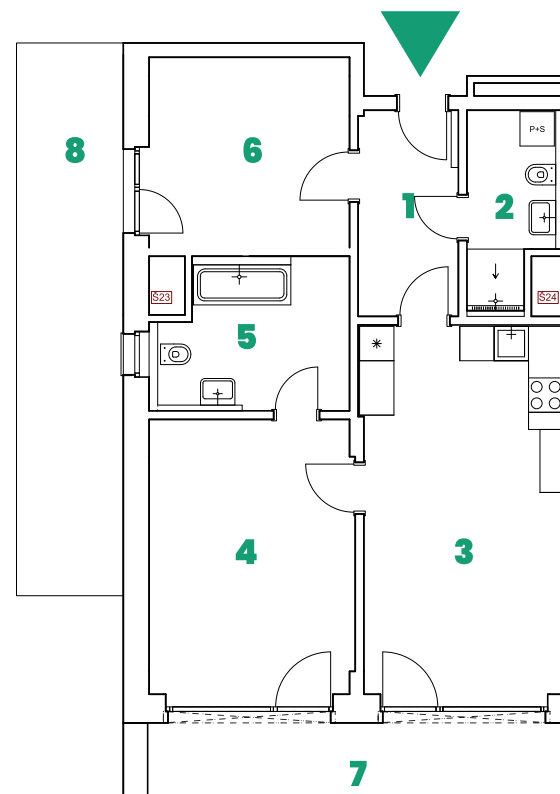

1. Předsíň	6,29 m ²
2. Koupelna + WC	5,30 m ²
3. Obývací pokoj + KK	22,73 m ²
4. Pokoj	17,17 m ²
5. Koupelna + WC	8,46 m ²
6. Pokoj	11,64 m ²
Vnitřní užitná plocha	71,59 m²
Celková podlahová plocha	77,19 m²
7. Lodžie	9,49 m ²
8. Balkón	16,52 m ²

Schéma půdorysu představuje dispoziční řešení jednotky. Zobrazené vybavení nábytkem, vestavěné skříně, kuchyňská linka včetně spotřebičů a pračky nejsou součástí dodávky apartmánu. Toto vybavení je zobrazeno pouze pro názornost. Celková podlahová plocha je vypočtena dle nařízení vlády č. 366/2013 Sb. Veškeré informace, jakkoliv publikované v tomto dokumentu jsou nezávazné marketingové informace obecné povahy, které nelze vykládat jako nabídku na uzavření smlouvy ani se jich nelze dovolávat.