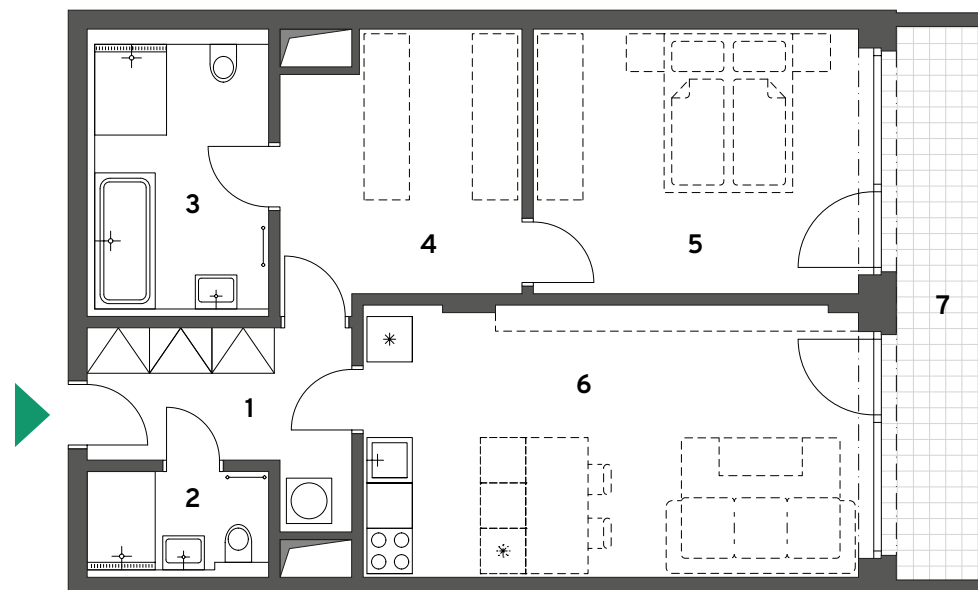

1	Předsíň	7,03 m ²
2	WC	3,36 m ²
3	Koupelna	9,10 m ²
4	Šatna	10,86 m ²
5	Pokoj	15,75 m ²
6	Obývací pokoj s kuchyní	24,17 m ²
Vnitřní užitná plocha		70,27 m²
Celková podlahová plocha		75,40 m²
7	Lodžie	10,66 m ²