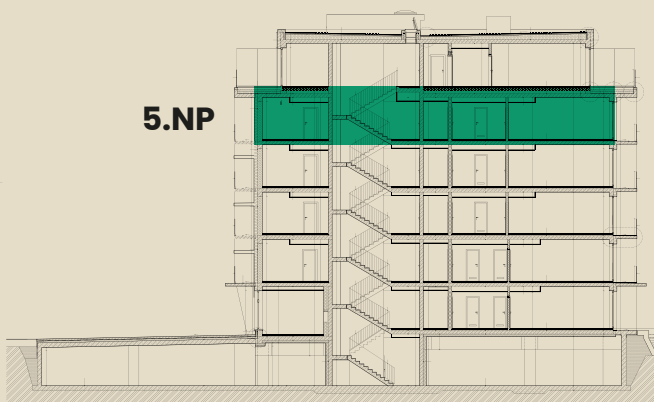

5.NP

Schéma půdorysu představuje dispoziční řešení jednotky. Zobrazené vybavení nábytkem, vestavěné skříně, kuchyňská linka včetně spotřebičů a pračky nejsou součástí dodávky apartmánu. Toto vybavení je zobrazeno pouze pro názornost. Celková podlahová plocha je vypočtena dle nařízení vlády č. 366/2013 Sb. Veškeré informace, jakkoliv publikované v tomto dokumentu jsou nezávazné marketingové informace obecné povahy, které nelze vykládat jako nabídku na uzavření smlouvy ani se jich nelze dovolávat.