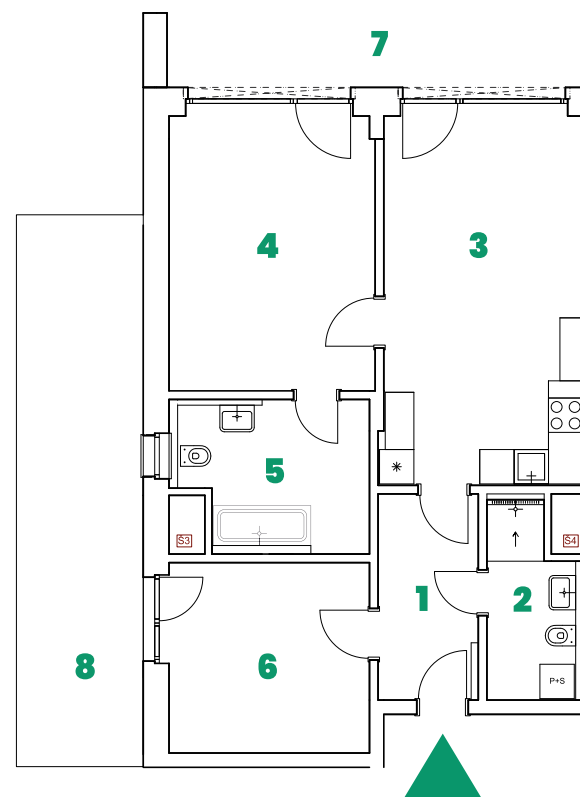

1. Předsíň	6,30 m ²
2. Koupelna + WC	5,30 m ²
3. Obývací pokoj + KK	22,67 m ²
4. Pokoj	17,24 m ²
5. Koupelna + WC	8,46 m ²
6. Pokoj	11,64 m ²
Vnitřní užitná plocha	71,61 m²
Celková podlahová plocha	77,19 m²
7. Lodžie	9,52 m ²
8. Balkón	16,52 m ²

5.NP

Schéma půdorysu představuje dispoziční řešení jednotky. Zobrazené vybavení nábytkem, vestavěné skříně, kuchyňská linka včetně spotřebičů a pračky nejsou součástí dodávky apartmánu. Toto vybavení je zobrazeno pouze pro názornost. Celková podlahová plocha je vypočtena dle nařízení vlády č. 366/2013 Sb. Veškeré informace, jakkoliv publikované v tomto dokumentu jsou nezávazné marketingové informace obecné povahy, které nelze vykládat jako nabídku na uzavření smlouvy ani se jich nelze dovolávat.