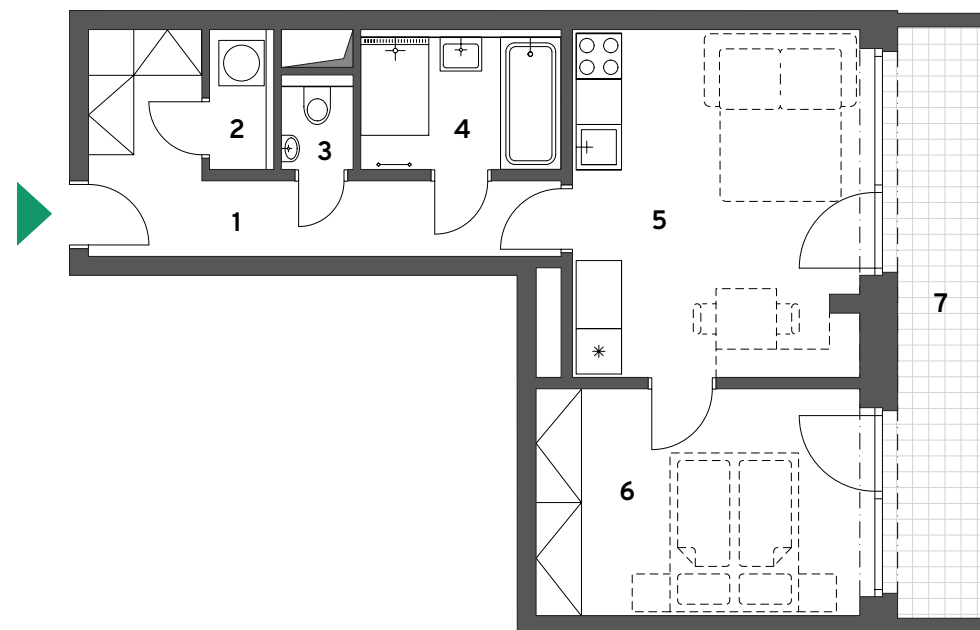

1	Předsíň	9,25 m <sup>2</sup>
2	Prádelna	1,57 m <sup>2</sup>
3	WC	1,19 m <sup>2</sup>
4	Koupelna	4,90 m <sup>2</sup>
5	Obývací pokoj s kuchyní	18,08 m <sup>2</sup>
6	Pokoj	13,44 m <sup>2</sup>
<b>Vnitřní užitná plocha</b>		<b>48,43 m<sup>2</sup></b>
<b>Celková podlahová plocha</b>		<b>52,48 m<sup>2</sup></b>
7	Lodžie	10,66 m <sup>2</sup>