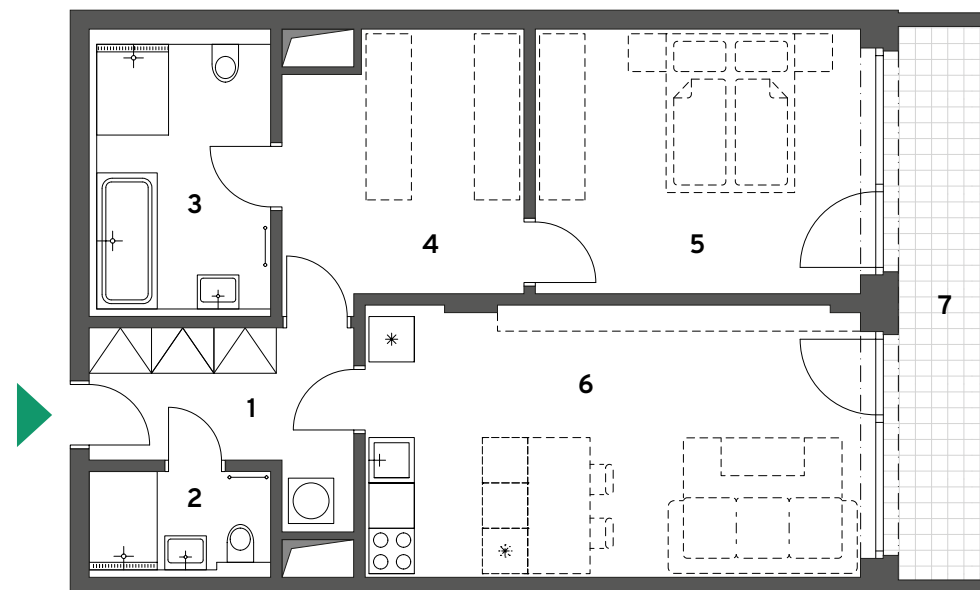

1	Předsíň	7,03 m ²
2	WC	3,36 m ²
3	Koupelna	9,10 m ²
4	Šatna	10,86 m ²
5	Pokoj	15,75 m ²
6	Obývací pokoj s kuchyní	24,17 m ²
Vnitřní užitná plocha		70,27 m²
Celková podlahová plocha		75,40 m²
7	Lodžie	10,66 m ²