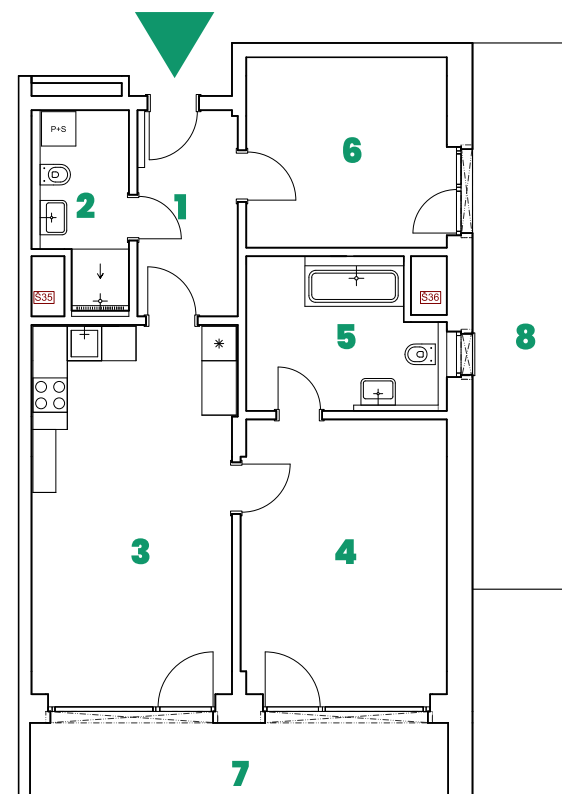

1. Předsíň	6,29 m ²
2. Koupelna + WC	5,30 m ²
3. Obývací pokoj + KK	22,73 m ²
4. Pokoj	16,93 m ²
5. Koupelna + WC	8,38 m ²
6. Pokoj	11,47 m ²
Vnitřní užitná plocha	71,00 m²
Celková podlahová plocha	77,19 m²
7. Lodžie	9,49 m ²
8. Balkón	17,67 m ²

Schéma půdorysu představuje dispoziční řešení jednotky. Zobrazené vybavení nábytkem, vestavěné skříně, kuchyňská linka včetně spotřebičů a pračky nejsou součástí dodávky apartmánu. Toto vybavení je zobrazeno pouze pro názornost. Celková podlahová plocha je vypočtena dle nařízení vlády č. 366/2013 Sb. Veškeré informace, jakkoliv publikované v tomto dokumentu jsou nezávazné marketingové informace obecné povahy, které nelze vykládat jako nabídku na uzavření smlouvy ani se jich nelze dovolávat.