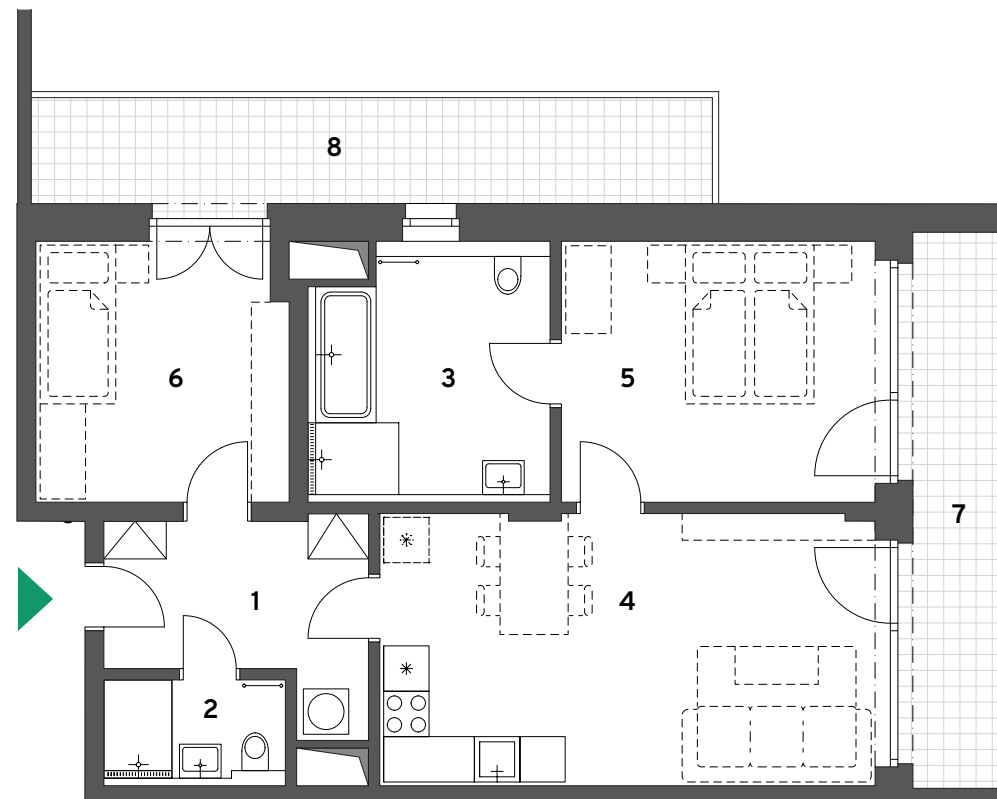

1	Předsíň	8,07 m ²
2	WC	3,36 m ²
3	Koupelna + WC	10,93 m ²
4	Obývací pokoj s kuchyní	24,17 m ²
5	Pokoj	15,01 m ²
6	Pokoj	11,70 m ²
Vnitřní užitná plocha		72,53 m²
Celková podlahová plocha		77,99 m²
7	Lodžie	10,66 m ²
8	Balkón	12,00 m ²