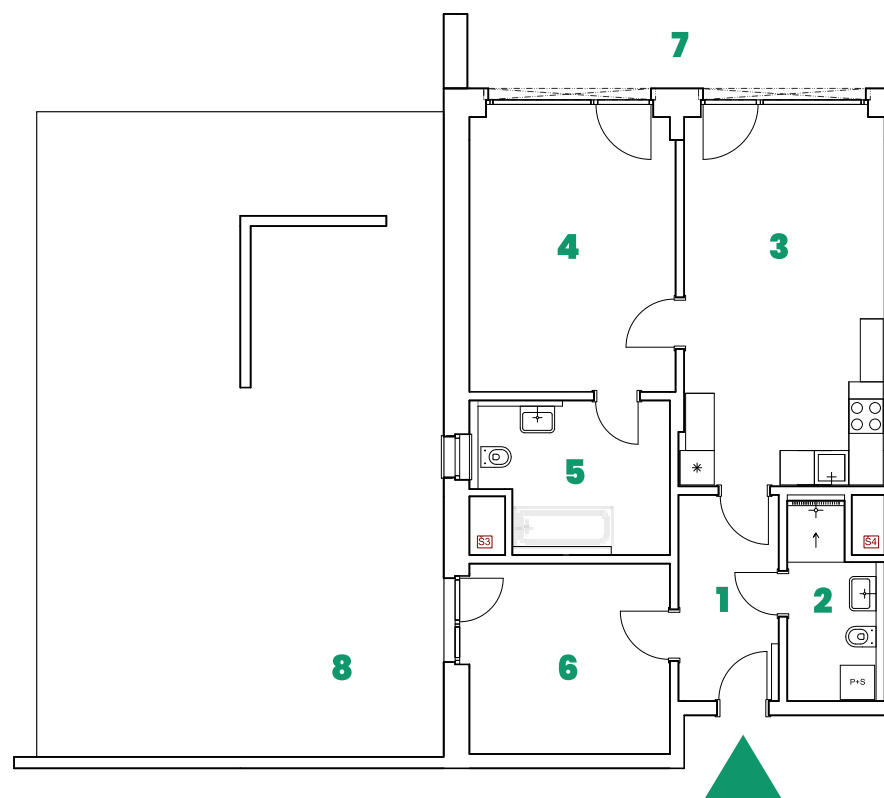

1. Předsíň	6,30 m ²
2. Koupelna + WC	5,30 m ²
3. Obývací pokoj + KK	22,67 m ²
4. Pokoj	17,24 m ²
5. Koupelna + WC	8,46 m ²
6. Pokoj	11,64 m ²
Vnitřní užitná plocha	71,61 m²
Celková podlahová plocha	77,19 m²
7. Lodžie	9,52 m ²
8. Terasa	77,24 m ²

Schéma půdorysu představuje dispoziční řešení jednotky. Zobrazené vybavení nábytkem, vestavěné skříně, kuchyňská linka včetně spotřebičů a pračky nejsou součástí dodávky apartmánu. Toto vybavení je zobrazeno pouze pro názornost. Celková podlahová plocha je vypočtena dle nařízení vlády č. 366/2013 Sb. Veškeré informace, jakkoliv publikované v tomto dokumentu jsou nezávazné marketingové informace obecné povahy, které nelze vykládat jako nabídku na uzavření smlouvy ani se jich nelze dovolávat.