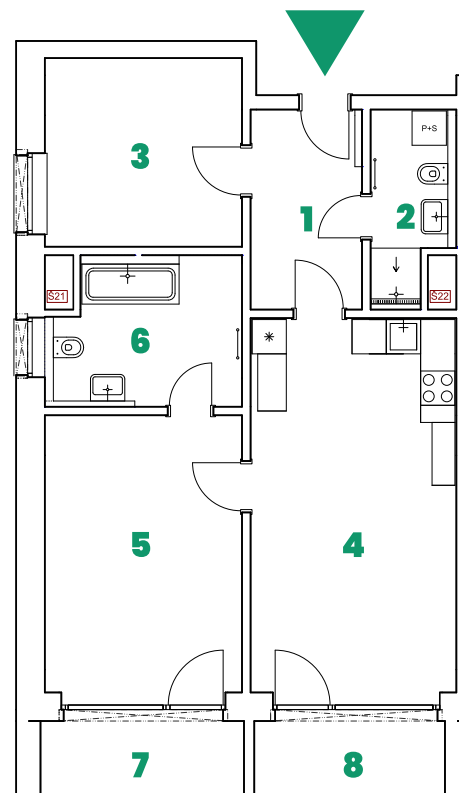

1. Předsíň	6,82 m ²
2. Koupelna + WC	4,58 m ²
3. Pokoj	11,38 m ²
4. Obývací pokoj + KK	23,58 m ²
5. Pokoj	16,73 m ²
6. Koupelna + WC	8,34 m ²
Vnitřní užitná plocha	71,43 m²
Celková podlahová plocha	76,55 m²
7. Lodžie	4,35 m ²
8. Lodžie	4,69 m ²

Schéma půdorysu představuje dispoziční řešení jednotky. Zobrazené vybavení nábytkem, vestavěné skříně, kuchyňská linka včetně spotřebičů a pračky nejsou součástí dodávky apartmánu. Toto vybavení je zobrazeno pouze pro názornost. Celková podlahová plocha je vypočtena dle nařízení vlády č. 366/2013 Sb. Veškeré informace, jakkoliv publikované v tomto dokumentu jsou nezávazné marketingové informace obecné povahy, které nelze vykládat jako nabídku na uzavření smlouvy ani se jich nelze dovolávat.