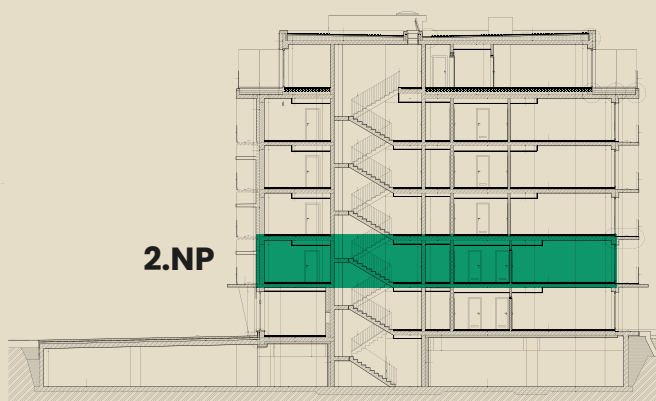

1. Předsíň	10,20 m ²
2. WC	1,76 m ²
3. Koupelna	4,72 m ²
4. Obývací pokoj + KK	18,00 m ²
5. Pokoj	12,84 m ²
Vnitřní užitná plocha	47,52 m²
Celková podlahová plocha	50,93 m²
6. Lodžie	4,64 m ²
7. Lodžie	5,28 m ²

Schéma půdorysu představuje dispoziční řešení jednotky. Zobrazené vybavení nábytkem, vestavěné skříně, kuchyňská linka včetně spotřebičů a pračky nejsou součástí dodávky apartmánu. Toto vybavení je zobrazeno pouze pro názornost. Celková podlahová plocha je vypočtena dle nařízení vlády č. 366/2013 Sb. Veškeré informace, jakkoliv publikované v tomto dokumentu jsou nezávazné marketingové informace obecné povahy, které nelze vykládat jako nabídku na uzavření smlouvy ani se jich nelze dovolávat.