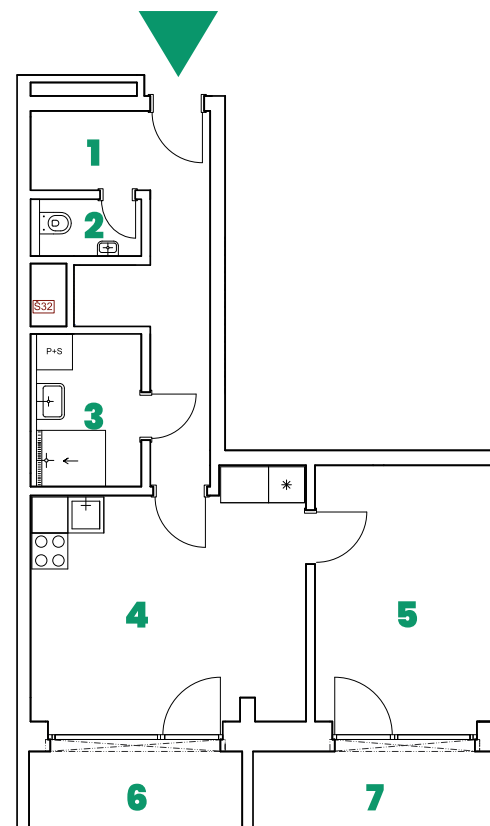

1. Předsíň	10,20 m ²
2. WC	1,76 m ²
3. Koupelna	4,72 m ²
4. Obývací pokoj + KK	18,00 m ²
5. Pokoj	12,84 m ²
Vnitřní užitná plocha	47,52 m²
Celková podlahová plocha	50,93 m²
6. Lodžie	4,64 m ²
7. Lodžie	5,28 m ²

Schéma půdorysu představuje dispoziční řešení jednotky. Zobrazené vybavení nábytkem, vestavěné skříně, kuchyňská linka včetně spotřebičů a pračky nejsou součástí dodávky apartmánu. Toto vybavení je zobrazeno pouze pro názornost. Celková podlahová plocha je vypočtena dle nařízení vlády č. 366/2013 Sb. Veškeré informace, jakkoliv publikované v tomto dokumentu jsou nezávazné marketingové informace obecné povahy, které nelze vykládat jako nabídku na uzavření smlouvy ani se jich nelze dovolávat.