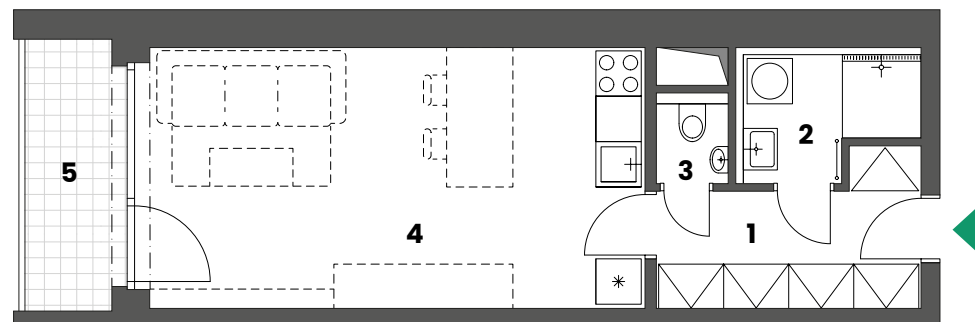

Apartmán č. 218

2. NP

1+kk

www.green-mb.cz

1	Předsíň	6,00 m ²
2	Koupelna	3,78 m ²
3	WC	1,14 m ²
4	Pokoj	23,29 m ²
Vnitřní užitná plocha		34,21 m²
Celková podlahová plocha		36,40 m²
5	Lodžie	5,33 m ²

Kontakt

+420 602 055 555

home@drfg.cz

Schéma půdorysu představuje dispoziční řešení apartmánu. Zobrazené vybavení nábytkem, vestavěné skříně, kuchyňská linka včetně spotřebičů a pračky nejsou součástí dodávky apartmánu. Toto vybavení je zobrazeno pouze pro názornost. Celková podlahová plocha je vypočtena dle nařízení vlády č. 366/2013 Sb. Veškeré informace, jakkoliv publikované v tomto dokumentu jsou nezávazné marketingové informace obecné povahy, které nelze vykládat jako nabídku na uzavření smlouvy ani se jich nelze dovolávat.