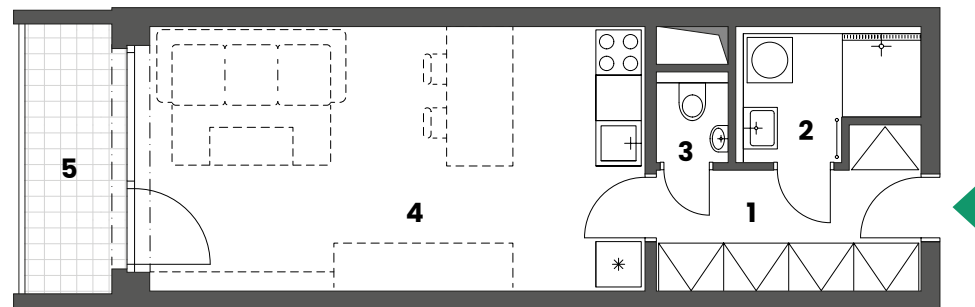

Apartmán č. 204

2. NP

1+kk

www.green-mb.cz

1	Předsíň	6,17 m ²
2	Koupelna	3,78 m ²
3	WC	1,14 m ²
4	Pokoj	23,62 m ²
Vnitřní užitná plocha		34,71 m²
Celková podlahová plocha		36,40 m²
5	Lodžie	5,33 m ²

Kontakt

+420 602 055 555

home@drfg.cz

Schéma půdorysu představuje dispoziční řešení apartmánu. Zobrazené vybavení nábytkem, vestavěné skříně, kuchyňská linka včetně spotřebičů a pračky nejsou součástí dodávky apartmánu. Toto vybavení je zobrazeno pouze pro názornost. Celková podlahová plocha je vypočtena dle nařízení vlády č. 366/2013 Sb. Veškeré informace, jakkoliv publikované v tomto dokumentu jsou nezávazné marketingové informace obecné povahy, které nelze vykládat jako nabídku na uzavření smlouvy ani se jich nelze dovolávat.