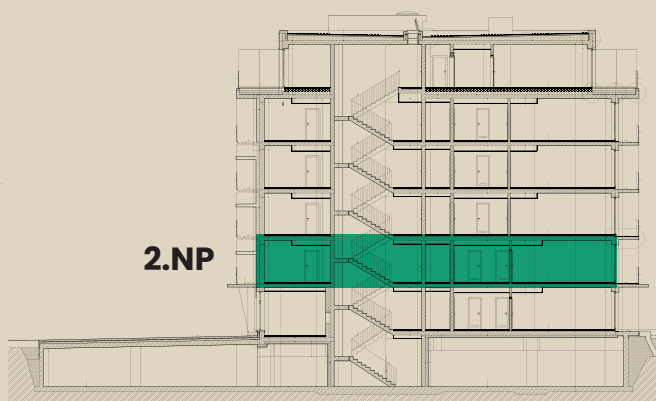

1. Předsíň	6,82 m ²
2. Koupelna + WC	4,58 m ²
3. Pokoj	11,38 m ²
4. Obývací pokoj + KK	23,47 m ²
5. Pokoj	16,56 m ²
6. Koupelna + WC	8,51 m ²
Vnitřní užitná plocha	71,32 m²
Celková podlahová plocha	76,55 m²
7. Lodžie	4,69 m ²
8. Lodžie	4,64 m ²

Schéma půdorysu představuje dispoziční řešení jednotky. Zobrazené vybavení nábytkem, vestavěné skříně, kuchyňská linka včetně spotřebičů a pračky nejsou součástí dodávky apartmánu. Toto vybavení je zobrazeno pouze pro názornost. Celková podlahová plocha je vypočtena dle nařízení vlády č. 366/2013 Sb. Veškeré informace, jakkoliv publikované v tomto dokumentu jsou nezávazné marketingové informace obecné povahy, které nelze vykládat jako nabídku na uzavření smlouvy ani se jich nelze dovolávat.