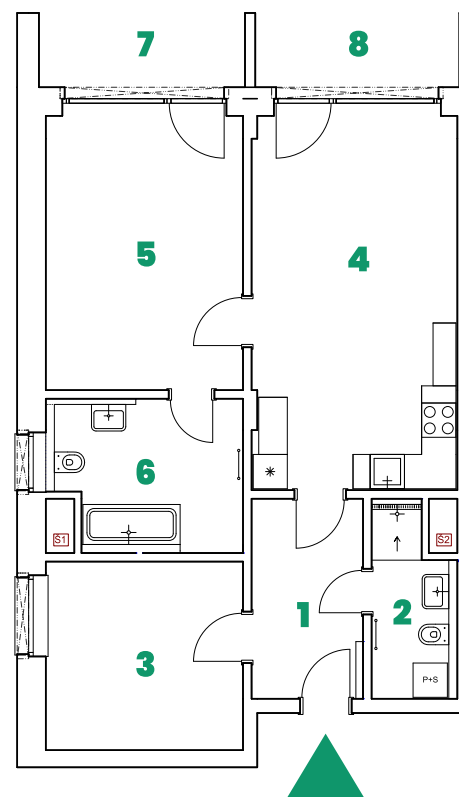

1. Předsíň	6,82 m ²
2. Koupelna + WC	4,58 m ²
3. Pokoj	11,38 m ²
4. Obývací pokoj + KK	23,47 m ²
5. Pokoj	16,56 m ²
6. Koupelna + WC	8,51 m ²
Vnitřní užitná plocha	71,32 m²
Celková podlahová plocha	76,55 m²
7. Lodžie	4,69 m ²
8. Lodžie	4,64 m ²

Schéma půdorysu představuje dispoziční řešení jednotky. Zobrazené vybavení nábytkem, vestavěné skříně, kuchyňská linka včetně spotřebičů a pračky nejsou součástí dodávky apartmánu. Toto vybavení je zobrazeno pouze pro názornost. Celková podlahová plocha je vypočtena dle nařízení vlády č. 366/2013 Sb. Veškeré informace, jakkoliv publikované v tomto dokumentu jsou nezávazné marketingové informace obecné povahy, které nelze vykládat jako nabídku na uzavření smlouvy ani se jich nelze dovolávat.