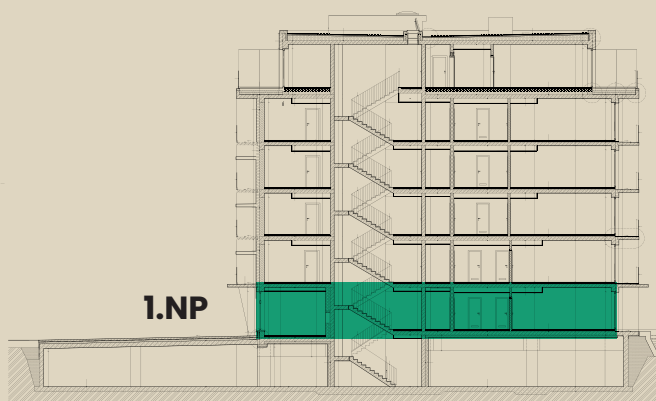

1. Předsíň	7,22 m ²
2. Koupelna	4,87 m ²
3. WC	1,90 m ²
4. Obývací pokoj + KK	25,92 m ²
Vnitřní užitná plocha	39,91 m²
Celková podlahová plocha	42,17 m²
5. Lodžie	4,69 m ²

Schéma půdorysu představuje dispoziční řešení jednotky. Zobrazené vybavení nábytkem, vestavěné skříně, kuchyňská linka včetně spotřebičů a pračky nejsou součástí dodávky apartmánu. Toto vybavení je zobrazeno pouze pro názornost. Celková podlahová plocha je vypočtena dle nařízení vlády č. 366/2013 Sb. Veškeré informace, jakkoliv publikované v tomto dokumentu jsou nezávazné marketingové informace obecné povahy, které nelze vykládat jako nabídku na uzavření smlouvy ani se jich nelze dovolávat.