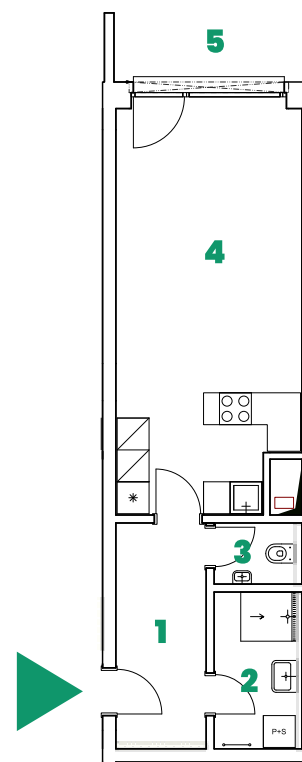

1. Předsíň	7,22 m ²
2. Koupelna	4,87 m ²
3. WC	1,90 m ²
4. Obývací pokoj + KK	25,92 m ²
Vnitřní užitná plocha	39,91 m²
Celková podlahová plocha	42,17 m²
5. Lodžie	4,69 m ²

Schéma půdorysu představuje dispoziční řešení jednotky. Zobrazené vybavení nábytkem, vestavěné skříně, kuchyňská linka včetně spotřebičů a pračky nejsou součástí dodávky apartmánu. Toto vybavení je zobrazeno pouze pro názornost. Celková podlahová plocha je vypočtena dle nařízení vlády č. 366/2013 Sb. Veškeré informace, jakkoliv publikované v tomto dokumentu jsou nezávazné marketingové informace obecné povahy, které nelze vykládat jako nabídku na uzavření smlouvy ani se jich nelze dovolávat.