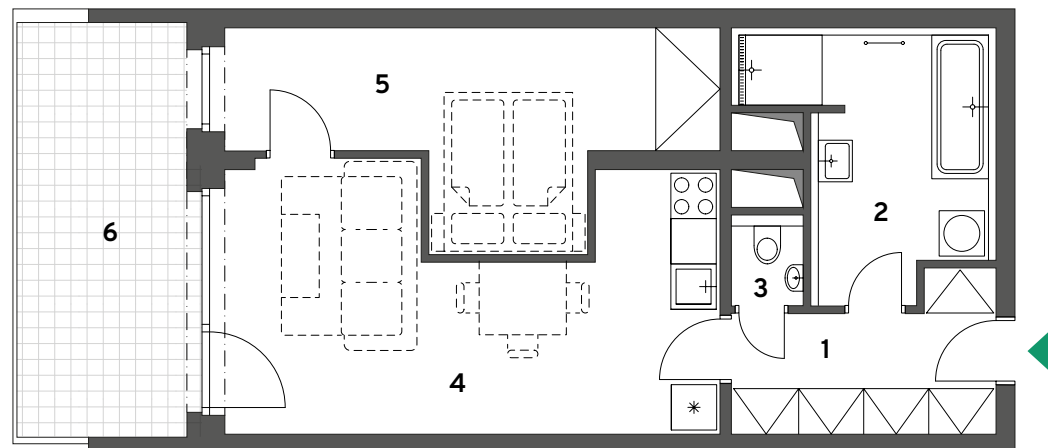

Apartmán č. 111
1. NP
1+kk
www.green-mb.cz

1	Předsíň	6,17 m ²
2	Koupelna	9,41 m ²
3	WC	1,14 m ²
4	Pokoj	21,14 m ²
5	Šatna	13,53 m ²
Vnitřní užitná plocha		51,39 m²
Celková podlahová plocha		55,87 m²
6	Terasa	13,27 m ²